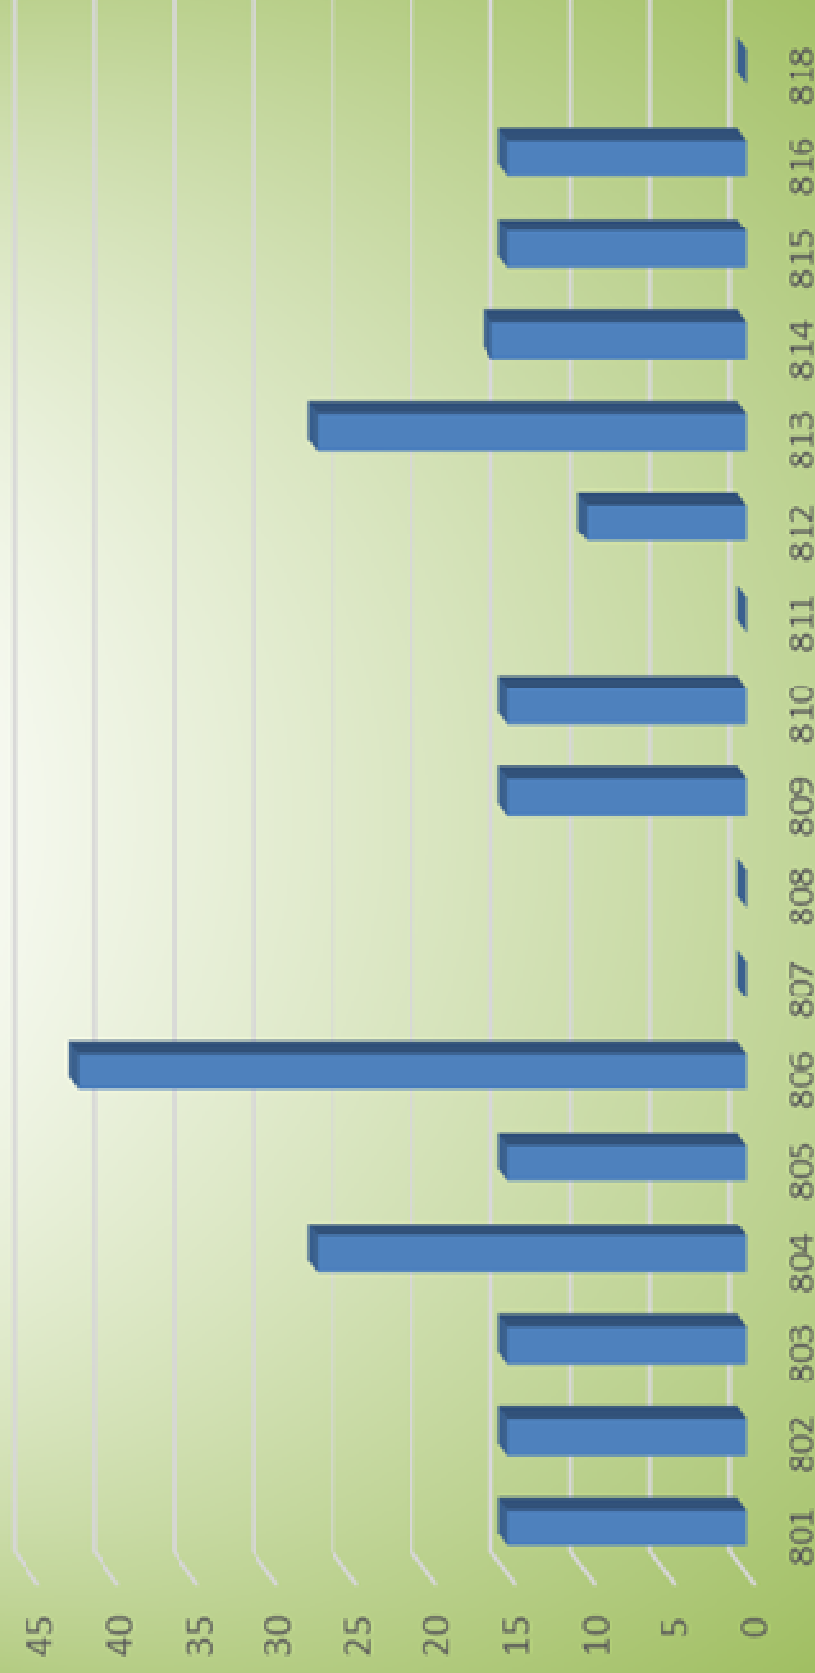

TOTAL DE HORAS POR INSTITUTO EN INVESTIGACIÓN