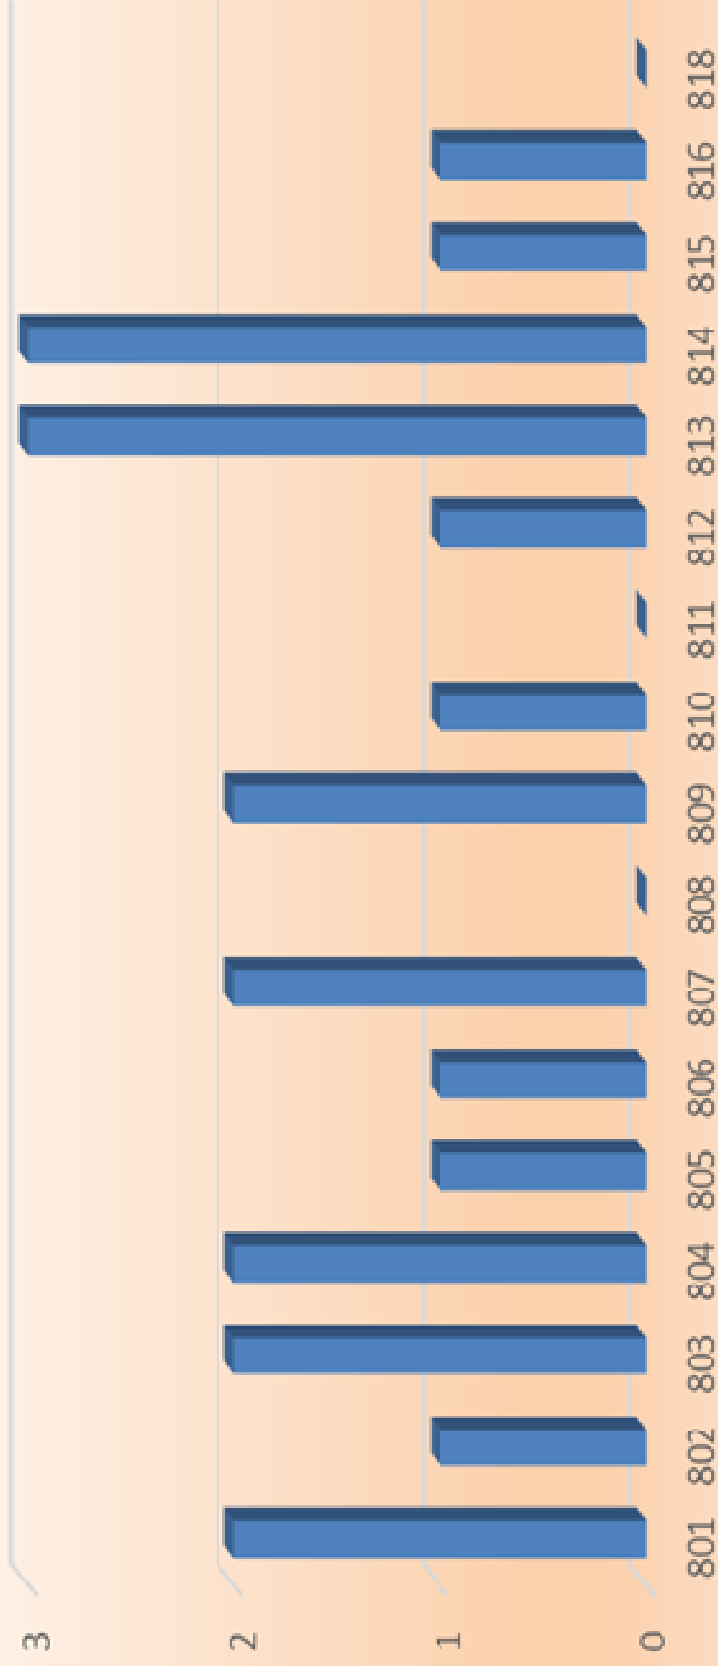

PROYECTOS DGES e INFED POR INSTITUTO