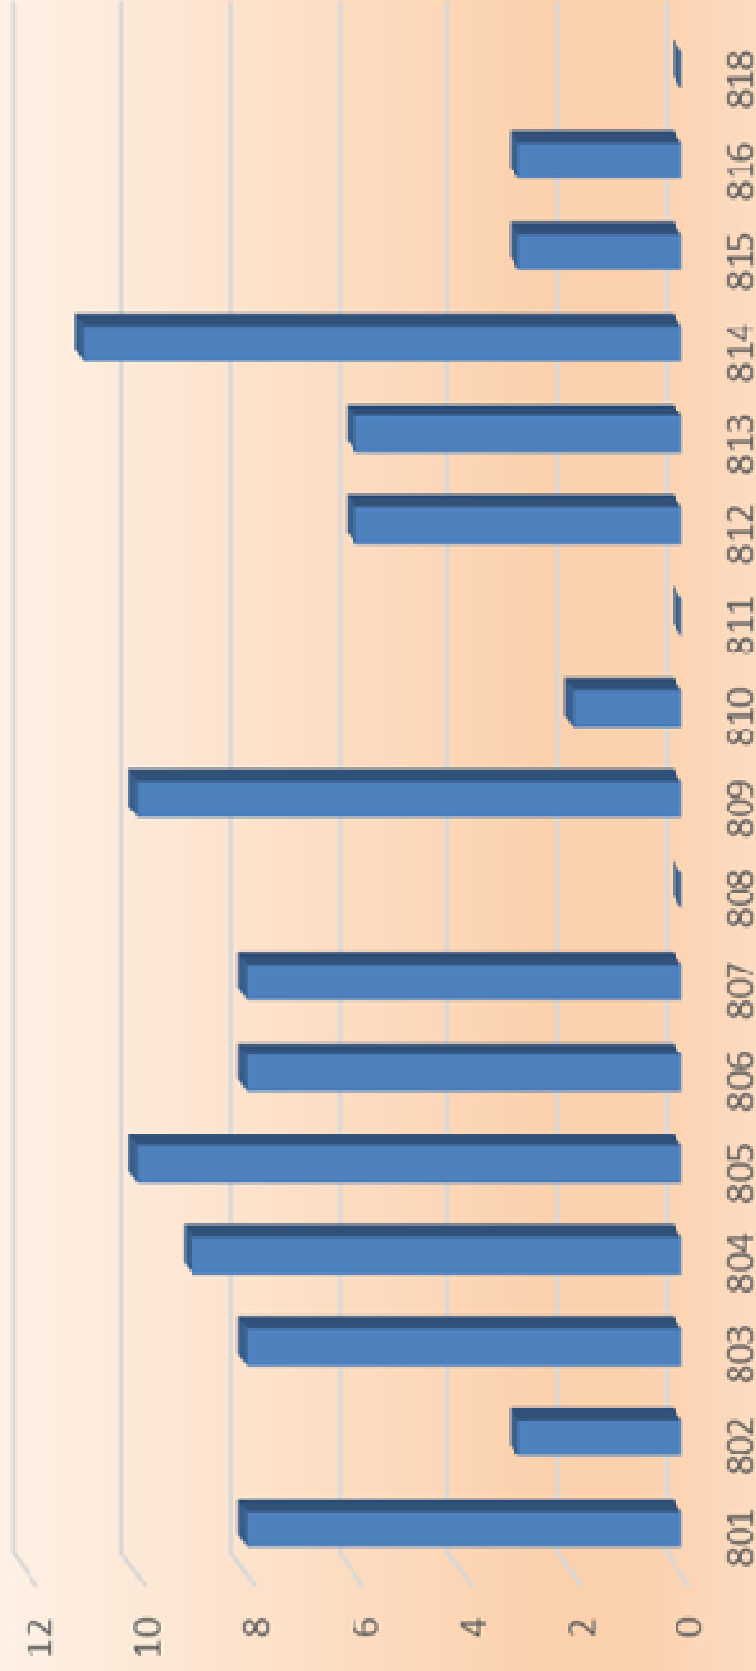

INTEGRANTES DE EQUIPOS POR INSTITUTO